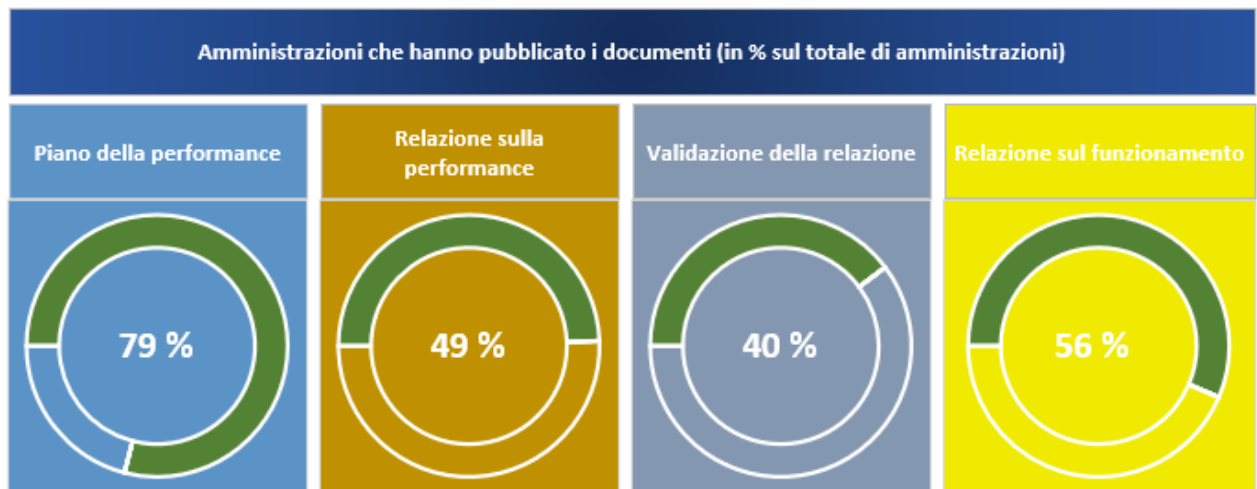

Presidenza del Consiglio dei Ministri
Dipartimento della Funzione Pubblica
Ufficio per la valutazione della *performance*

Rapporto periodico sulla pubblicazione dei documenti del ciclo della *performance*

5 Luglio 2021

Dashboard monitoraggio

Presentazione

Il Dipartimento della Funzione Pubblica (DFP), come previsto dall'articolo 3, comma 1, lettera g) del D.P.R. del 9 maggio 2016, n. 105, assicura le funzioni di promozione e coordinamento delle attività di valutazione e misurazione della *performance* delle amministrazioni pubbliche anche attraverso l'accessibilità alla piattaforma tecnologica che contiene in formato digitale i documenti e i dati relativi al ciclo della *performance*, nell'ottica di una maggiore trasparenza e partecipazione.