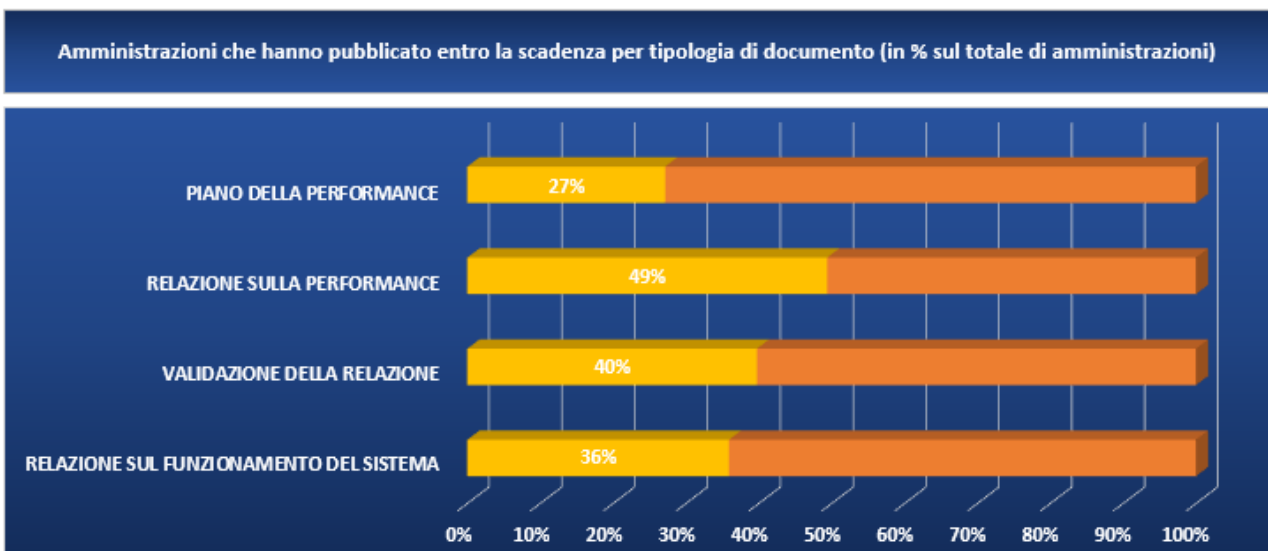

Presidenza del Consiglio dei Ministri
Dipartimento della Funzione Pubblica
Ufficio per la valutazione della *performance*

Rapporto periodico sulla pubblicazione dei documenti del ciclo della *performance*

5 Luglio 2021

Dashboard monitoraggio

Presentazione

Il Dipartimento della Funzione Pubblica (DFP), come previsto dall'articolo 3, comma 1, lettera g) del D.P.R. del 9 maggio 2016, n. 105, assicura le funzioni di promozione e coordinamento delle attività di valutazione e misurazione della *performance* delle amministrazioni pubbliche anche attraverso l'accessibilità alla piattaforma tecnologica che contiene in formato digitale i documenti e i dati relativi al ciclo della *performance*, nell'ottica di una maggiore trasparenza e partecipazione.