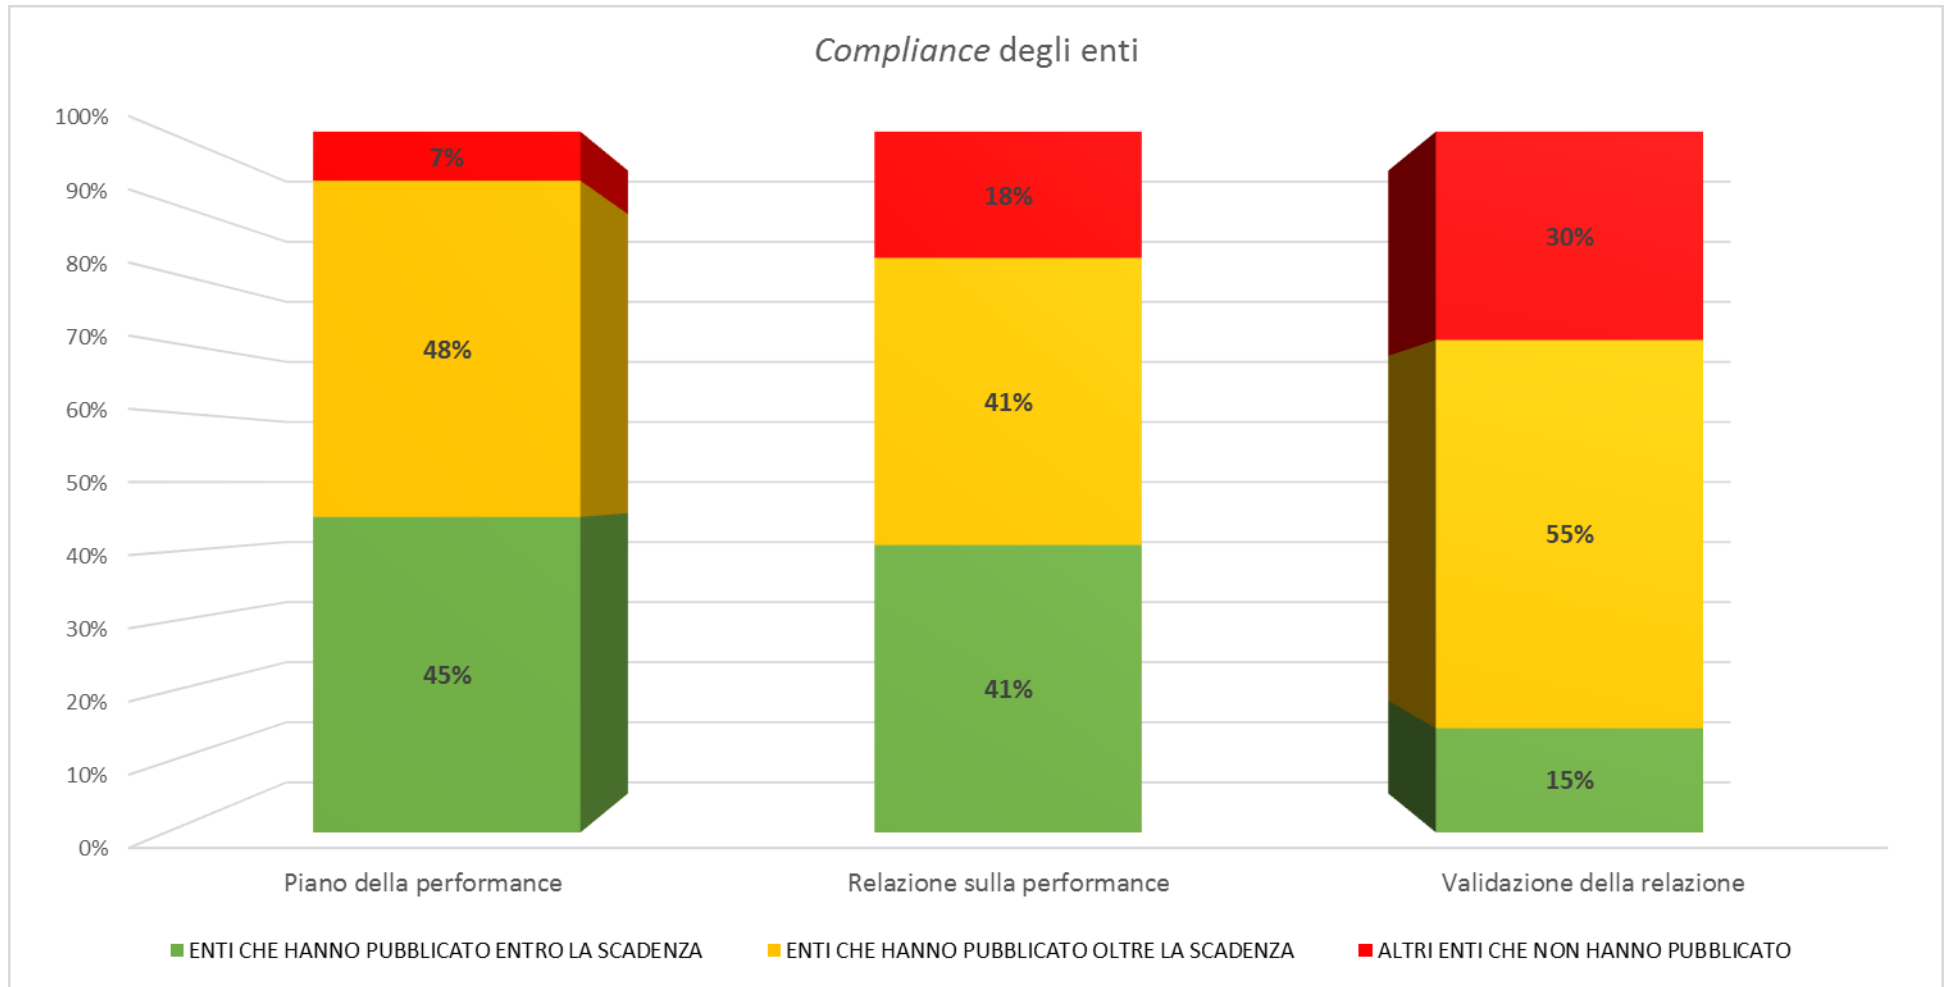

DATI DI SINTESI