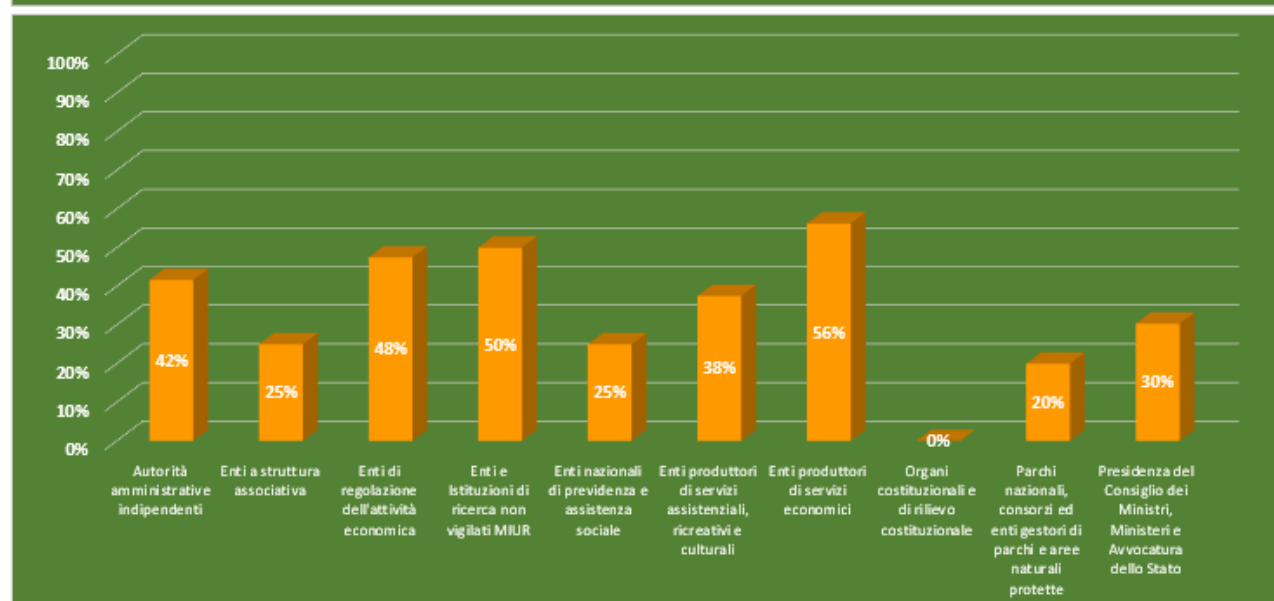

Presidenza del Consiglio dei Ministri  
Dipartimento della Funzione Pubblica  
Ufficio per la valutazione della *performance*

## Dashboard monitoraggio

**Percentuale di amministrazioni che hanno pubblicato entro la scadenza sul totale che ha pubblicato**

**Percentuale di amministrazioni che hanno pubblicato entro la scadenza raggruppate per tipologia**

## Presentazione

Il Dipartimento della Funzione Pubblica (DFP), come previsto dall'articolo 3, comma 1, lettera g) del D.P.R. del 9 maggio 2016, n. 105, assicura le funzioni di promozione e coordinamento delle attività di valutazione e misurazione della *performance* delle amministrazioni pubbliche anche attraverso l'accessibilità alla piattaforma tecnologica che contiene in formato digitale i documenti e i dati relativi al ciclo della *performance*, nell'ottica di una maggiore trasparenza e partecipazione.